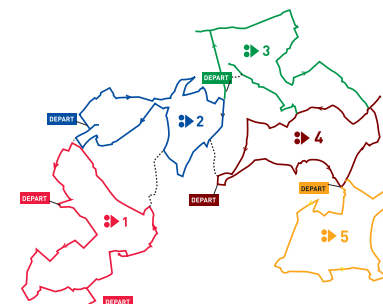

CIRCUIT n°4 - Balade en Hesbaye

DÉPART 23 km

-  soyez prudents
-  circuit vélos
-  liaison vers un autre circuit
-  route
-  cours d'eau
-  bois ou forêt
-  site à voir

Les autres circuits

	Circuit 1 Châteaux et fermes	31 km
	Circuit 2 Paysages et fermes	27 km
	Circuit 3 Villages et sites	29 km
	Circuit 5 Fermes, châteaux et jardins	21 km

Infos générales

Circuit accessible à tous types de vélos.

Code du Cycliste

Attention à la traversée des carrefours.
Merci de respecter les sites traversés.

Partenaires

COMMUNE D'EGHEZÉE
COMMUNE DE FERNELMONT
COMMUNE DE LA BRUYÈRE